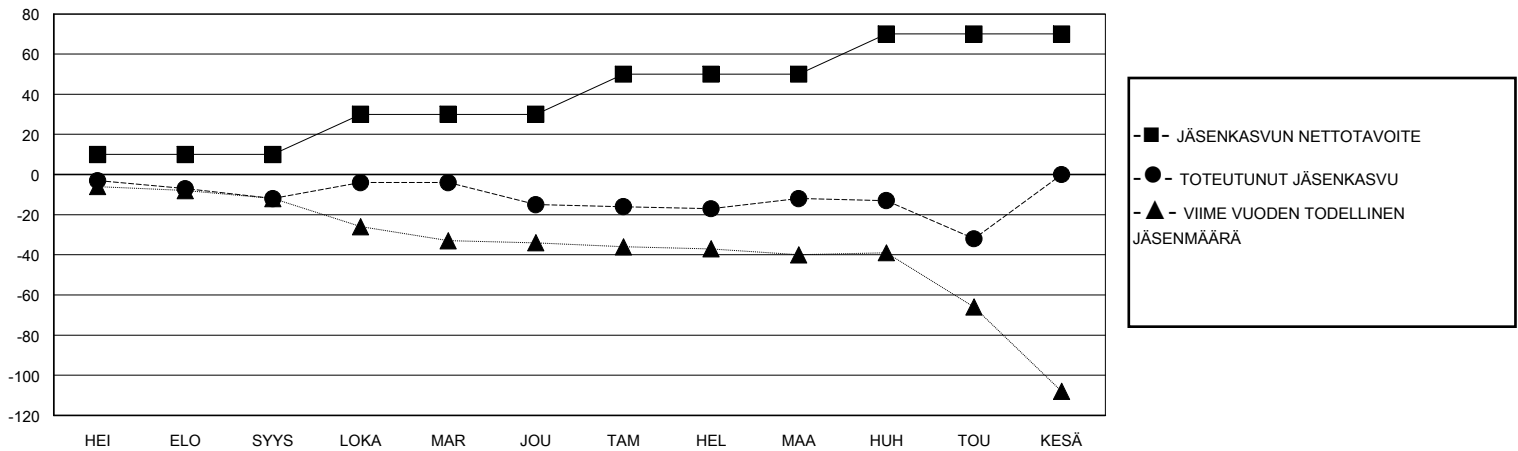

MONTHLY MEMBERSHIP PROGRESS REPORT

District 107 M

Results as of: 5/31/2024

GMT:

SIJAINTI FINLAND

GMT VAALIPIIRI

Klubit				jäsentä			
TULOKSET 2023-2024				TULOKSET 2023-2024			
NELJÄNNES	UUDEN KLUBIN TAVOITE	UUDET KLUBIT	LOPETETUT KLUBIT	NELJÄNNES	JÄSENKASVUN NETTOTAVOITE	TOTEUTUNUT JÄSENKASVU	POISTETUT JÄSENET (mukaan lukien siirrot)
HEI/ELO/SYYS	0	0	2	HEI/ELO/SYYS	10	13	24
LOKA/MAR/JOU	0	0	0	LOKA/MAR/JOU	20	28	27
TAM/HEL/MAA	0	0	0	TAM/HEL/MAA	20	24	21
HUH/TOU/KESÄ	1	0	0	HUH/TOU/KESÄ	20	14	34

TAVOITTEET JA UUDET KLUBIT, KUMULATIIVINEN

TAVOITTEET JA JÄSENET, KUMULATIIVINEN

LAKKAUTETUT KLUBIT: 2

35 CLUBS OF 59 LISÄNNYTTÄ YHDEN TAI USEAMMAN UUTTA JÄSENTÄ

SUKUPUOLIJAKAUMA

MIES 1,017 (78.17%)
NAINEN 284 (21.83%)