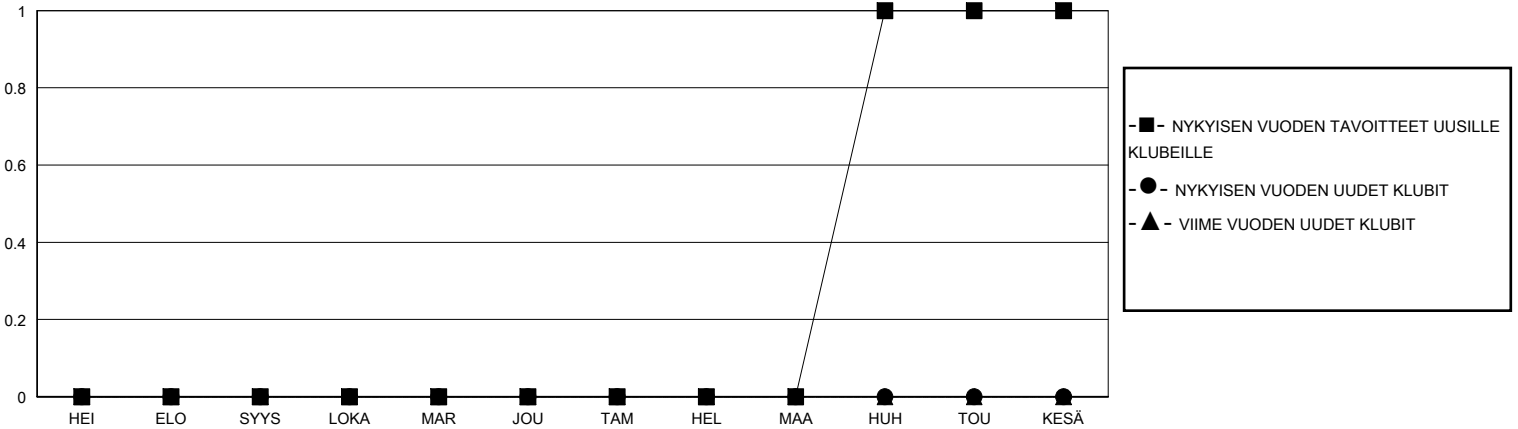

MONTHLY MEMBERSHIP PROGRESS REPORT

District 107 M

Results as of: 5/31/2024

GMT:

SIJAINTI FINLAND

GMT VAALIPIIRI

Klubit				jäsentä			
TULOKSET 2023-2024				TULOKSET 2023-2024			
NELJÄNNES	UUDEN KLUBIN TAVOITE	UUDET KLUBIT	LOPETETUT KLUBIT	NELJÄNNES	JÄSENKASVUN NETTOTAVOITE	TOTEUTUNUT JÄSENKASVU	POISTETUT JÄSENET (mukaan lukien siirrot)
HEI/ELO/SYYS	0	0	2	HEI/ELO/SYYS	10	13	24
LOKA/MAR/JOU	0	0	0	LOKA/MAR/JOU	20	28	27
TAM/HEL/MAA	0	0	0	TAM/HEL/MAA	20	24	21
HUH/TOU/KESÄ	1	0	0	HUH/TOU/KESÄ	20	14	34

TAVOITTEET JA UUDET KLUBIT, KUMULATIIVINEN

TAVOITTEET JA JÄSENET, KUMULATIIVINEN

LAKKAUTETUT KLUBIT: 2

35 CLUBS OF 59 LISÄNNYTTÄ YHDEN TAI USEAMMAN UUTTA JÄSENTÄ

SUKUPUOLIJAKAUMA

MIES 1,017 (78.17%)
NAINEN 284 (21.83%)